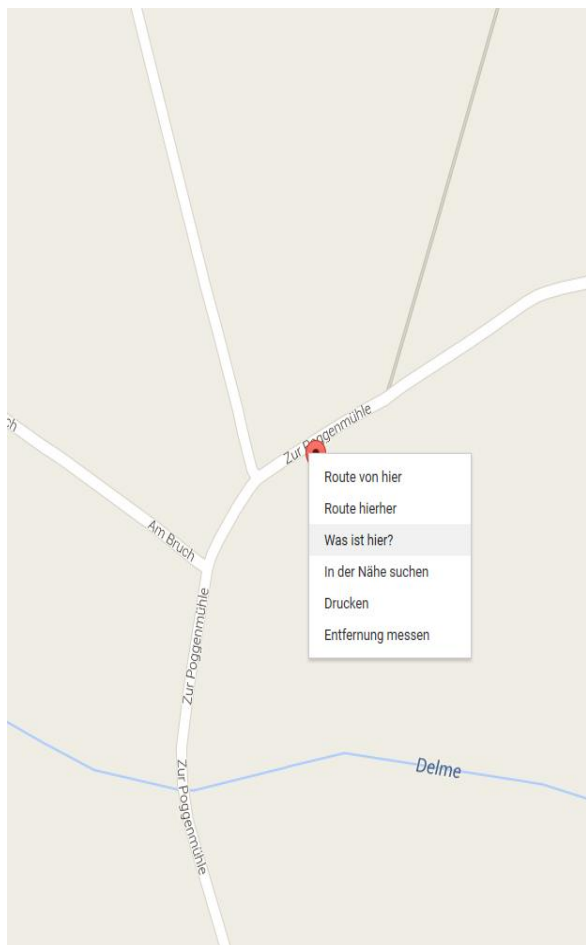

Soll deine Wanderreitstation in der Karte angezeigt werden, trage die Koordinaten ein. Diese kannst du ermitteln z.B. mit Google Maps > Ziel> Mausclick rechts> was ist hier?

Siehe nächste Bilder

Du kannst ein Bild hochladen max. Größe 2MB

[Hier kommst du zur Webseite Google Maps](#)

Trage deine Koordinaten mit den Punkten ein. Breitengrad 52.816428 Längengrad 8.643734

Wanderreitstations Adresse	<input type="text" value="Zur Poggenmühle 22"/>
PLZ	<input type="text" value="27239"/>
Ort	<input type="text" value="Twistingen"/>
Land	<input type="text" value="deutschland"/>
Standort	
Stall Adresse	<input type="text"/>
PLZ	<input type="text"/>
Ort	<input type="text"/>
Bild	